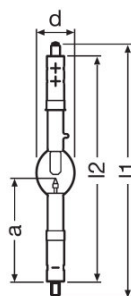

Техническое описание продукта

Technical data

Электрические параметры

Номинальный ток	105 A
Диапазон регулирования тока	77...113 A
Номинальная мощность	3000,00 Вт
Номинальное напряжение	30,0 В

Размеры и вес

Диаметр	60,0 mm
Длина	335,0 mm
Длина с цоколем без штырьков	285,00 mm
Длина центра нити накала	125,0 mm ¹⁾
Расстояние между электродами (холод)	4,8 mm
Вес продукта	520,00 g

¹⁾ Расстояние между основанием цоколя и концом электрода (холодный)