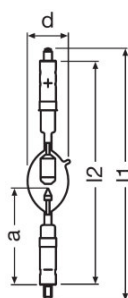

Техническое описание продукта

Technical data

Электрические параметры

Номинальный ток	150 A
Диапазон регулирования тока	108...155 A
Номинальная мощность	4500,00 Вт
Номинальное напряжение	30,0 В

Размеры и вес

Диаметр	60,0 mm
Длина	434,0 mm
Длина с цоколем без штырьков	383,00 mm
Длина центра нити накала	165,0 mm ¹⁾
Расстояние между электродами (холод)	5,8 mm
Вес продукта	783,00 g

¹⁾ Расстояние между основанием цоколя и концом электрода (холодный)